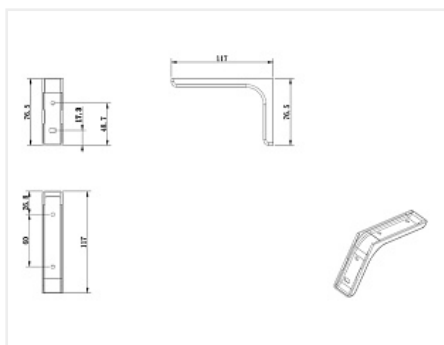

Консоль с декоративной пластиковой накладкой, 120 мм, белая

Количество в упаковке:

200 шт

Код:
113001

Склад

Ваша цена: Розница

35.64 руб./шт

Дополнительные изображения:

макс нагрузка на пару 4кг