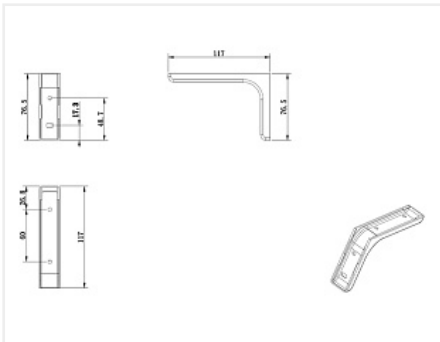

Консоль с декоративной пластиковой накладкой, 120 мм, белая

Модификации:	Консоль пластиковой накладкой
Параметры модификаций:	Цвет, Размер, мм
Размер, мм:	120
Тип:	с пластиковой накладкой
Цвет:	белый
Количество в упаковке:	200 шт

Код:
113001

Склад

Ваша цена: Розница

40.05 руб./шт

Дополнительные изображения:

макс нагрузка на пару 4кг