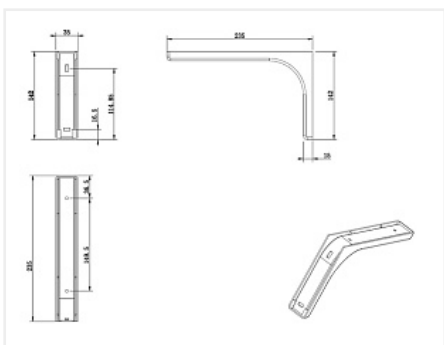

Консоль с декоративной пластиковой накладкой, 180 мм, серая

Модификации:	Консоль пластиковой накладкой
Параметры модификаций:	Цвет, Размер, мм
Размер, мм:	180
Тип:	с пластиковой накладкой
Цвет:	серый
Количество в упаковке:	100 шт

Код:
113010

Склад

Ваша цена: Розница

64.32 руб./шт

Дополнительные изображения:

макс нагрузка на пару 5кг