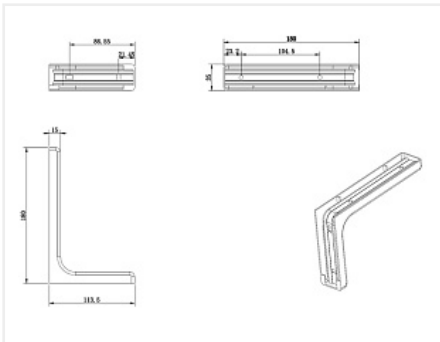

Консоль с декоративной пластиковой накладкой, 240 мм, белая

Модификации:	Консоль пластиковой накладкой
Параметры модификаций:	Цвет, Размер, мм
Размер, мм:	240
Тип:	с пластиковой накладкой
Цвет:	белый
Количество в упаковке:	50 шт

Код:
113015

Склад

Ваша цена: Розница

122.60 руб./шт

Дополнительные изображения:

макс нагрузка на пару 6кг