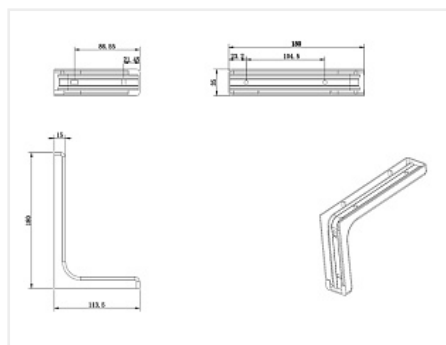

## Консоль с декоративной пластиковой накладкой, 240 мм, белая

Модификации:	<b>Консоль пластиковой накладкой</b>
Параметры модификаций:	<b>Цвет, Размер, мм</b>
Размер, мм:	<b>240</b>
Тип:	<b>с пластиковой накладкой</b>
Цвет:	<b>белый</b>
Количество в упаковке:	<b>50 шт</b>

Код:  
113015

**Склад**

Ваша цена: Розница

121.58 руб./шт

Дополнительные изображения:

макс нагрузка на пару 6кг