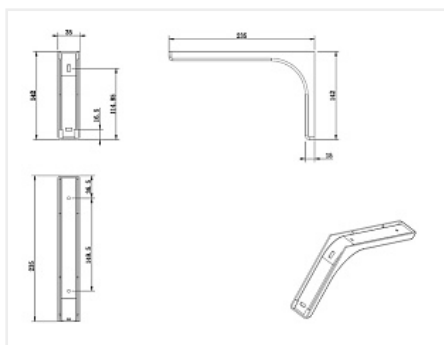

## Консоль с декоративной пластиковой накладкой, 180 мм, белая

Количество в упаковке:

**100 шт**

Код:  
113008

**Склад**

Ваша цена: Розница

58.48 руб./шт

Дополнительные изображения:

макс нагрузка на пару 5кг