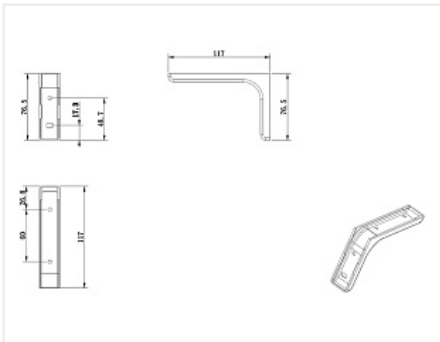

## Консоль с декоративной пластиковой накладкой, 120 мм, серая

Модификации:	<b>Консоль пластиковой накладкой</b>
Параметры модификаций:	<b>Цвет, Размер, мм</b>
Размер, мм:	<b>120</b>
Тип:	<b>с пластиковой накладкой</b>
Цвет:	<b>серый</b>
Количество в упаковке:	<b>200 шт</b>

Код:  
113003

**Склад**

Ваша цена: Розница

39.20 руб./шт

Дополнительные изображения:

макс нагрузка на пару 4кг