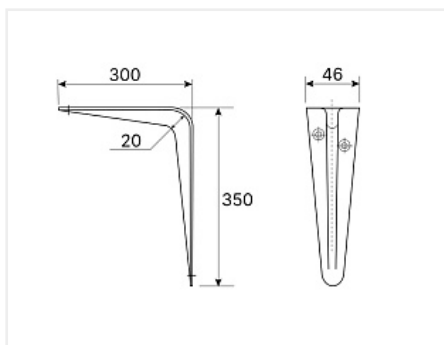

Консоль с одним ребром жесткости, 300x350x0,8мм, белая

Модификации:	Консоль с ребром
Параметры модификаций:	Цвет, Размер, мм
Размер, мм:	300x350
Тип:	с ребром жесткости
Цвет:	белый
Количество в упаковке:	144 шт

Код:
110996

Склад

Ваша цена: Розница

122.86 руб./шт

Дополнительные изображения:

макс нагрузка 25-30кг/пара