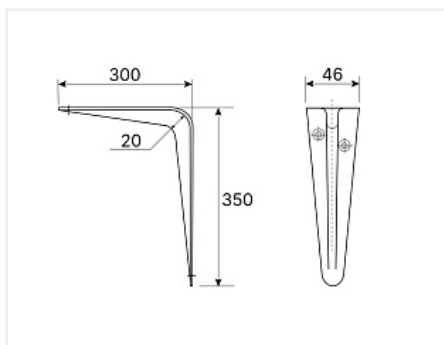

Консоль с одним ребром жесткости, 300x350x0,8мм, белая

Модификации:	Консоль с ребром
Параметры модификаций:	Цвет, Размер, мм
Размер, мм:	300x350
Тип:	с ребром жесткости
Цвет:	белый
Количество в упаковке:	144 шт

Код:
110996

Склад

Ваша цена: Розница

108.21 руб./шт

Дополнительные изображения:

макс нагрузка 25-30кг/пара