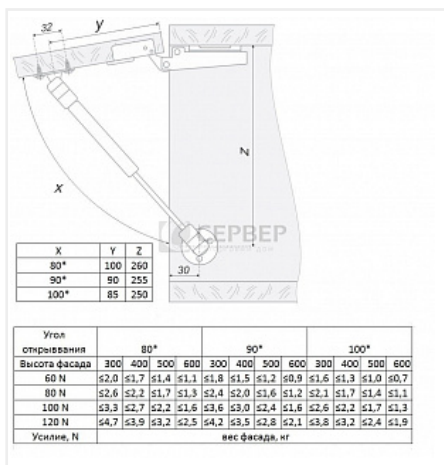

Газ-лифт 50N

Модификации:	Газ-лифт
Параметры модификаций:	Тип Газ-лифта, Усилие, N
Усилие, N:	50
Тип Газ-лифта:	стандартный
Материал двери:	ДСП/МДФ/Дерево
Производитель:	Китай
Тип открывания:	Вверх
Плавное закрывание:	нет
Протестировано на количество циклов откр/закр:	100000
Количество в упаковке:	100 комп.

Код: 111914   Артикул: 07.091.050

Склад

Ваша цена: Розница

79.99 руб./комп.

Дополнительные изображения:

Для сборки вам обязательно понадобится:

Петли четырехш арнирные

Обязательные комплектующие

Код	Название	Цена за единицу
122987	Петля накладная 110* slide on крепление шурупом, с ответной планкой Н=2, LID	20.41 руб.