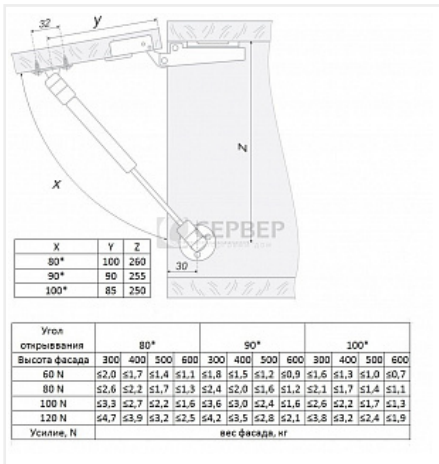

Газ-лифт 50N

Материал двери:	ДСП/МДФ/Дерево
Усилие, N:	50
Тип Газ-лифта:	стандартный
Производитель:	Китай
Тип открывания:	Вверх
Плавное закрывание:	нет
Протестировано на количество циклов откр/закр:	100000
Количество в упаковке:	100 комп.

Код: 111914 Артикул: 07.091.050

Склад

Ваша цена: Розница

95.27 руб./комп.

Дополнительные изображения:

Для сборки вам обязательно понадобится:

Петли четырехш арнирные

Обязательные комплектующие

Код	Название	Цена за единицу
122987	 Петля накладная 110* slide on крепление шурупом, с ответной планкой Н=2, LID	35.21 руб.

Аналоги

Код	Название	Цена за единицу
114965	 Газ-лифт 60N	95.27 руб.
