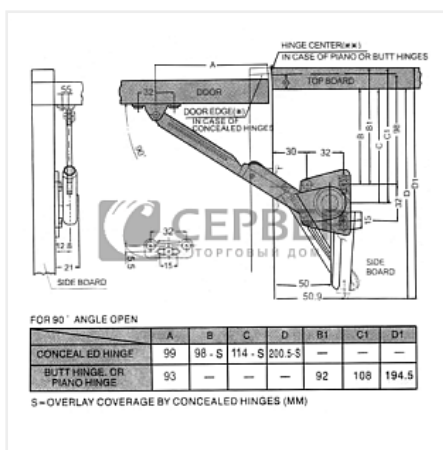

Микролифт, комплект 2шт. (лев+прав), SFD-001

Производитель:
Тип открывания:
Плавное закрывание:
Количество в упаковке:

Китай
Вверх
да
50 шт

Код:
110268

Склад

Ваша цена: Розница

818.44 руб./шт

Дополнительные изображения:

Макс масса двери 10кг

Описание

Открывание фасада вверх на угол 90°.

Микролифт открывает фасад вверх и удерживает в открытом состоянии.

Имеет регулировку скорости открывания (подстройка под вес).

Подбор фасада осуществляется по следующему принципу:

Для одного механизма $\frac{1}{2}$ высоты фасада в см x вес фасада в кг = от 16 до 70 кг*см.

Для двух механизмов $\frac{1}{2}$ высоты фасада в см x вес фасада в кг = от 32 до 140 кг*см.

[Инструкция по установке](#)