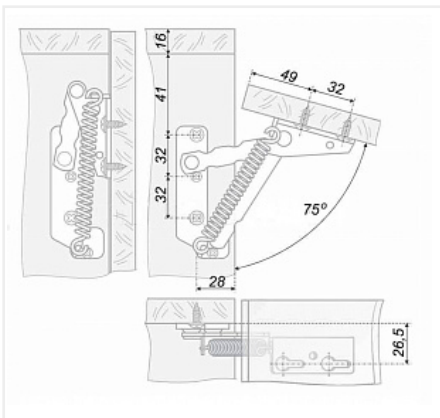

## Петля антресольная, цинк №159, комплект левая и правая

Производитель:	<b>Китай</b>
Тип открывания:	<b>Вверх</b>
Максимальная нагрузка, кг:	<b>2</b>
Плавное закрывание:	<b>нет</b>
Количество в упаковке:	<b>50 комп.</b>

### Описание

В комплекте: левая и правая  
Угол открывания 75°

Материал: сталь

Покрытие: цинк