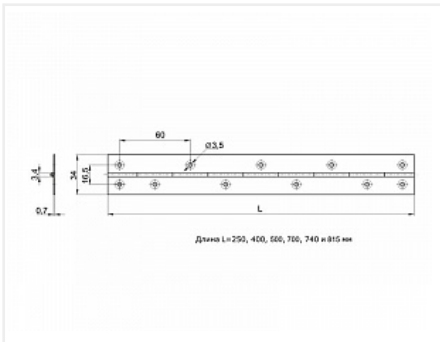

## Петля рояльная 815мм, оцинкованная

Материал двери: **ДСП/МДФ/Дерево**  
Производитель: **ОЗМФ**  
Количество в упаковке: **100 шт**

Код:  
110625

**Склад**

Ваша цена: Розница

118.00 руб./шт

Дополнительные изображения:

### Описание

Назначение: шарнирное соединение элементов  
Толщина 0,7 мм

Материал: сталь

Покрытие: цинк

Обязательные комплектующие

Код	Изображение	Название	Цена за единицу
119725		Шуруп по дереву и ДСП потай PZ 3,0x16 пакет 100 шт.	87.13 руб.
119728		Шуруп по дереву и ДСП потай PZ 3,5x16 пакет 100 шт.	93.64 руб.
119724		Шуруп по дереву и ДСП потай PZ 3,0x12 пакет 100 шт.	91.03 руб.
119727		Шуруп по дереву и ДСП потай PZ 3,5x12 пакет 100 шт.	84.53 руб.
111551		Шуруп по дереву и ДСП потай PZ 3,5x12 (1000 шт.) оцинков.	470.55 руб.
111482		Шуруп по дереву и ДСП потай PZ 3,0x12 (1000 шт.) оцинков.	416.09 руб.
111483		Шуруп по дереву и ДСП потай PZ 3,0x16 (1000 шт.) оцинков.	453.30 руб.
111188		Шуруп по дереву и ДСП потай PZ 3,5x16 (1000 шт.) оцинков.	515.46 руб.