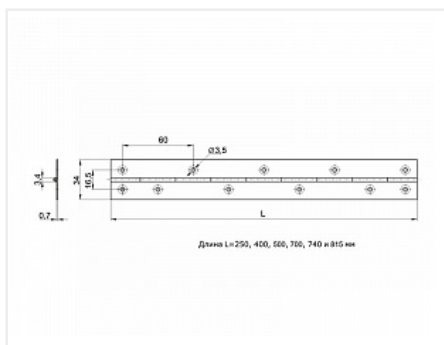

## Петля рояльная 815мм, оцинкованная

Материал двери: **ДСП/МДФ/Дерево**  
Производитель: **ОЗМФ**  
Количество в упаковке: **100 шт**

Код:  
110625

**Склад**

Ваша цена: Розница

118.00 руб./шт

Дополнительные изображения:

### Описание

Назначение: шарнирное соединение элементов  
Толщина 0,7 мм

Материал: сталь

Покрытие: цинк

Обязательные комплектующие

Код		Название	Цена за единицу
119725		Шуруп по дереву и ДСП потай PZ 3,0x16 пакет 100 шт.	73.94 руб.
119728		Шуруп по дереву и ДСП потай PZ 3,5x16 пакет 100 шт.	79.46 руб.
119724		Шуруп по дереву и ДСП потай PZ 3,0x12 пакет 100 шт.	77.25 руб.
119727		Шуруп по дереву и ДСП потай PZ 3,5x12 пакет 100 шт.	71.74 руб.
111551		Шуруп по дереву и ДСП потай PZ 3,5x12 (1000 шт.) оцинков.	360.90 руб.
111482		Шуруп по дереву и ДСП потай PZ 3,0x12 (1000 шт.) оцинков.	387.39 руб.
111483		Шуруп по дереву и ДСП потай PZ 3,0x16 (1000 шт.) оцинков.	367.53 руб.
111188		Шуруп по дереву и ДСП потай PZ 3,5x16 (1000 шт.) оцинков.	399.53 руб.