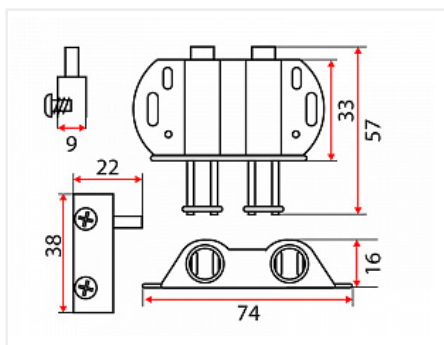

Петля для стеклянных дверей, комплект на 2 двери с двойной защёлкой, хром

Материал двери:
Производитель:
Толщина двери, мм:
Количество в упаковке:

Стекло
Китай
04-5
200 шт

Код:
171013

Склад

Ваша цена: Розница

153.96 руб./шт

Дополнительные изображения:

Описание

Нагрузка: до 10 кг на фасад, макс. ширина не более 500 мм, макс. высота не более 1200 мм

В комплекте:

1. Петля с уплотнителем - 4 шт.
2. Ручка - 2 шт.
3. Втулка - 4 шт.
4. Защёлка двойная - 1 шт.

Материал: сталь и пластик

Аналоги

Код	Название	Цена за единицу
101403	 Петля для стеклянных дверей тип "U", комплект на 1 дверь, никель Art. 103091, Samet	110.36 руб.