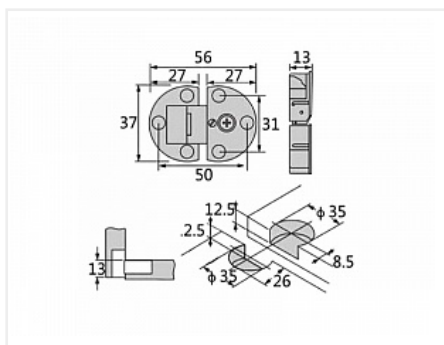

Петля барная никель

Материал двери:	ДСП/МДФ/Дерево
Производитель:	Китай
Материал:	ZnAl (цинковый сплав)
Количество в упаковке:	200 шт

Код:
113453

Склад

Ваша цена: Розница

284.87 руб./шт

Дополнительные изображения:

Для сборки вам обязательно понадобится:

Шурупы

Описание

Предназначена для крепления дверей из ДСП, массива, ЛДСП

Угол открывания 90°

Диаметр чаши 35 мм

Детали петли крепятся отдельно в дне короба

Одинаковые размеры сверления в дне и в фасаде (35 мм)

Точная фиксация достигается при помощи 3 саморезов в дне и в фасаде

Края фрезерованных отверстий закрываются благодаря защитной кромке на обеих частях петли

Фасад выравнивается отдельно по высоте и глубине