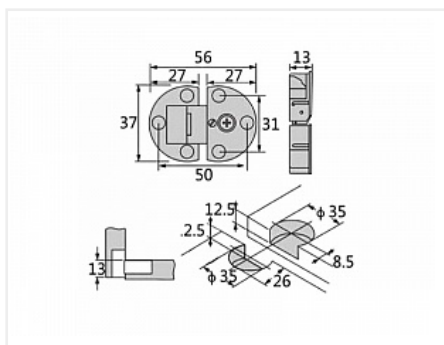

Петля барная никель

Материал двери:	ДСП/МДФ/Дерево
Производитель:	Китай
Материал:	ZnAl (цинковый сплав)
Количество в упаковке:	200 шт

Код:
113453

Склад

Ваша цена: Розница

227.16 руб./шт

Дополнительные изображения:

Для сборки вам обязательно понадобится:

Описание

Предназначена для крепления дверей из ДСП, массива, ЛДСП

Угол открывания 90°

Диаметр чаши 35 мм

Детали петли крепятся отдельно в дне короба

Одинаковые размеры сверления в дне и в фасаде (35 мм)

Точная фиксация достигается при помощи 3 саморезов в дне и в фасаде

Края фрезерованных отверстий закрываются благодаря защитной кромке на обеих частях петли

Фасад выравнивается отдельно по высоте и глубине