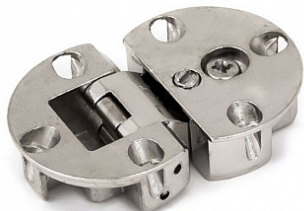

Петля барная никель

Материал двери:	ДСП/МДФ/Дерево
Производитель:	Китай
Материал:	ZnAl (цинковый сплав)
Количество в упаковке:	200 шт

Код:
113453

Склад

Ваша цена: Розница

227.16 руб./шт

Дополнительные изображения:

Для сборки вам обязательно понадобится:

Описание

Предназначена для крепления дверей из ДСП, массива, ЛДСП

Угол открывания 90°

Диаметр чаши 35 мм

Детали петли крепятся отдельно в дне короба

Одинаковые размеры сверления в дне и в фасаде (35 мм)

Точная фиксация достигается при помощи 3 саморезов в дне и в фасаде

Края фрезерованных отверстий закрываются благодаря защитной кромке на обеих частях петли

Фасад выравнивается отдельно по высоте и глубине