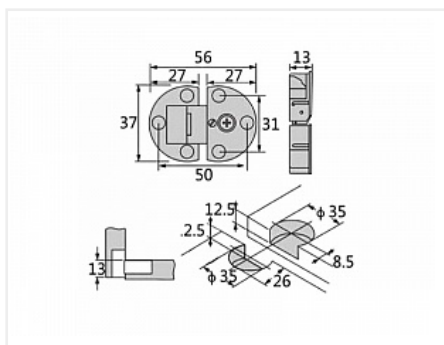

Материал двери:	ДСП/МДФ/Дерево
Производитель:	Китай
Материал:	ZnAl (цинковый сплав)
Количество в упаковке:	200 шт

Код:
113453

Склад

Ваша цена: Розница

227.16 руб./шт

Дополнительные изображения:

Для сборки вам обязательно понадобится: