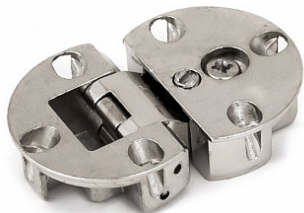

Петля барная никель

Материал двери:	ДСП/МДФ/Дерево
Производитель:	Китай
Материал:	ZnAl (цинковый сплав)
Количество в упаковке:	200 шт

Код:
113453

Склад

Ваша цена: Розница

284.87 руб./шт

Дополнительные изображения:

Для сборки вам обязательно понадобится:

Шурупы

Описание

Предназначена для крепления дверей из ДСП, массива, ЛДСП

Угол открывания 90°

Диаметр чаши 35 мм

Детали петли крепятся отдельно в дне короба

Одинаковые размеры сверления в дне и в фасаде (35 мм)

Точная фиксация достигается при помощи 3 саморезов в дне и в фасаде

Края фрезерованных отверстий закрываются благодаря защитной кромке на обеих частях петли

Фасад выравнивается отдельно по высоте и глубине