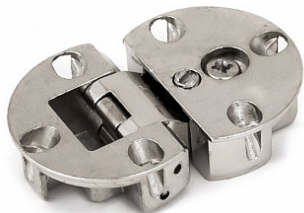

## Петля барная никель

Материал двери:	<b>ДСП/МДФ/Дерево</b>
Производитель:	<b>Китай</b>
Материал:	<b>ZnAl (цинковый сплав)</b>
Количество в упаковке:	<b>200 шт</b>

Код:  
113453

**Склад**

Ваша цена: Розница

### Описание

Предназначена для крепления дверей из ДСП, массива, ЛДСП

Угол открывания 90°

Диаметр чаши 35 мм

Детали петли крепятся отдельно в дне короба

Одинаковые размеры сверления в дне и в фасаде (35 мм)

Точная фиксация достигается при помощи 3 саморезов в дне и в фасаде

Края фрезерованных отверстий закрываются благодаря защитной кромке на обеих частях петли

Фасад выравнивается отдельно по высоте и глубине

Покрытие: никель