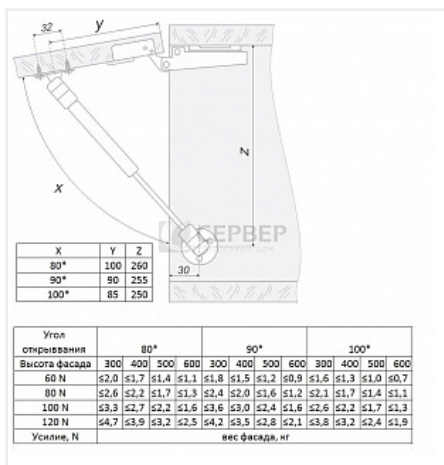

## Газ-лифт 80N

Модификации:	<b>Газ-лифт</b>
Параметры модификаций:	<b>Тип Газ-лифта, Усилие, N</b>
Усилие, N:	<b>80</b>
Тип Газ-лифта:	<b>стандартный</b>
Материал двери:	<b>ДСП/МДФ/Дерево</b>
Производитель:	<b>Китай</b>
Тип открывания:	<b>Вверх</b>
Плавное закрывание:	<b>нет</b>
Протестировано на количество циклов откр/закрыт:	<b>100000</b>
Количество в упаковке:	<b>100 комп.</b>

Код: 110393      Артикул: 07.091.080

**Склад**

Ваша цена: Розница

79.99 руб./комп.

Дополнительные изображения:

Для сборки вам обязательно понадобится:

Петли четырехш  
арнирные

## Обязательные комплектующие

Код	Изображение	Название	Цена за единицу
122987		Петля накладная 110* slide on крепление шурупом, с ответной планкой Н=2, LID	20.41 руб.