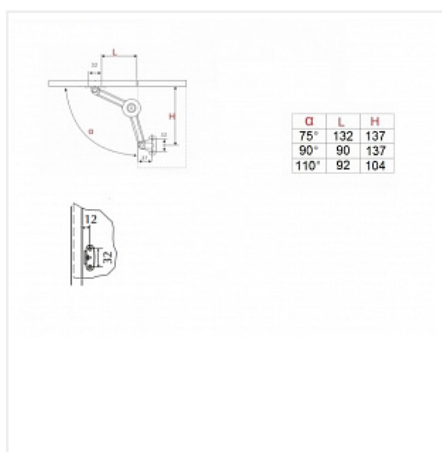

## Петля со стопором, SFD-006

Производитель:  
Тип открывания:  
Плавное закрывание:  
Количество в упаковке:

**Китай**  
**Вверх**  
**нет**  
**100 шт**

Код:  
110267

**Склад**

Ваша цена: Розница

260.43 руб./шт

Дополнительные изображения:

Для сборки вам обязательно понадобится:

Макс масса двери 15 кг на пару

### Описание

Комплект поставки:

1. Механизм для двери подъемный - 1 шт.
2. Крепления с винтами - 2 шт.
3. Шурупы по дереву - 4 шт.
4. Регулировочный ключ - 1 шт.
5. Инструкция по установке - 1 шт.

Механизм для дверей, применяемый в шкафах с дверьми из дерева, ДСП или широкого алюминиевого профиля.

## Обязательные комплектующие

Код		Название	Цена за единицу
122987	 	Петля накладная 110* slide on крепление шурупом, с ответной планкой Н=2, LID	31.89 руб.