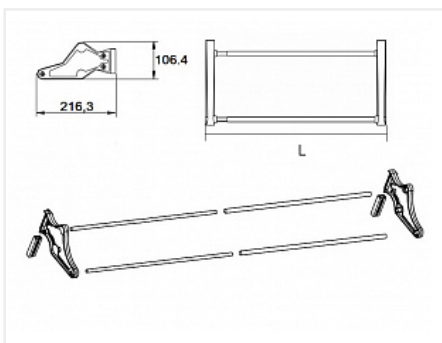

Держатель для обуви 65-95см хром/чёрный S0102

Цвет:

хром / черный

Количество в упаковке:

10 шт

Код:
112538

Распродажа

Ваша цена: Розница

1 058.15 руб./шт

Дополнительные изображения:

Описание

Благодаря телескопическому раздвижению могут применяться в модулях различной ширины

Монтаж: на заднюю стенку шкафа или стену гардеробной: прикрутить фиксаторы шурупами 4x25 и затем установить держатель.