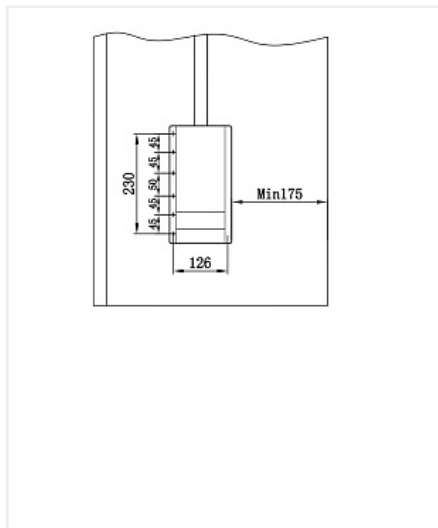

макс 12кг

Описание

Максимальная нагрузка 10 кг.

Тип амортизатора масляный