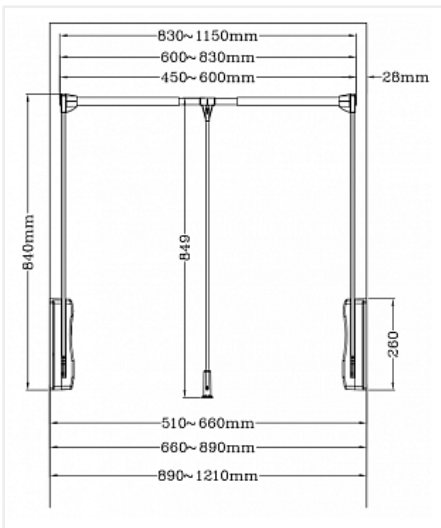

Пантограф в нишу 510-660 мм хром/чёрный, до 10 кг G05 01

Максимальная нагрузка, кг:

10

Количество в упаковке:

6 комп.

Код:
112480

Склад

Ваша цена: Розница

4 707.55 руб./комп.

Дополнительные изображения:

макс 12кг

Описание

Максимальная нагрузка 10 кг.

Тип амортизатора масляный