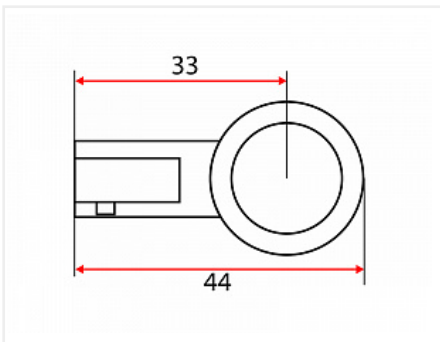

Производитель:

Цвет:

Количество в упаковке:

Китай

хром

300 шт

Код:
110231

Склад

Ваша цена: Розница

90.52 руб./шт

Дополнительные изображения: