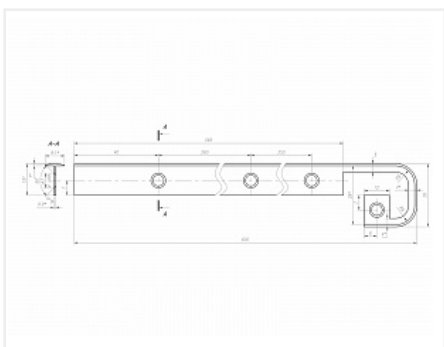

## Планка глянцевая, Т-образная для столешниц до 28мм

Совместимость:	<b>для столешниц АМК-Троя</b>
Тип:	<b>Соединительная Т-образная</b>
Цвет:	<b>глянцевая</b>
Тип монтажа:	<b>универсальная</b>
Длина, мм:	<b>600</b>
Количество в упаковке:	<b>200 шт</b>

### Аналоги

Код	Название	Цена за единицу
127732	 Планка хром, Т-образная для столешниц до 28мм, R9	57.75 руб.