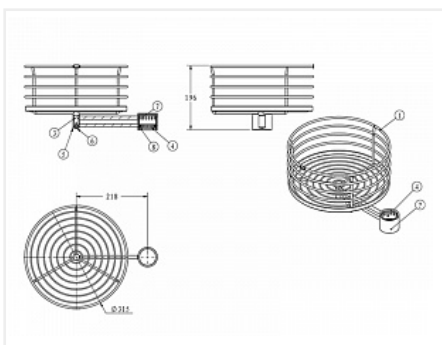

## Полка боковая сетчатая 310x200мм, хром, РТJ016-34

Производитель:

Цвет:

Количество в упаковке:

**Китай**

**хром**

**1 шт**

Код:  
110559

**Распродажа**

Ваша цена: Розница

2 958.44 руб./шт

Дополнительные изображения:

Для сборки вам обязательно понадобится:

Трубы  
хромированные  
50 мм (барные)

### Обязательные комплектующие

Код	Название	Цена за единицу
110961	 Труба барная d=50x3000x1мм, хром	1 141.84 руб.