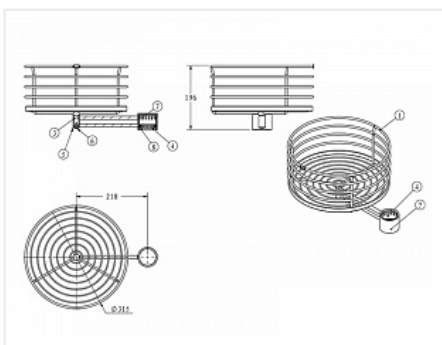

Полка боковая сетчатая 310x200мм, хром, РТJ016-34

Количество в упаковке:

1 шт

Код:
110559

Распродажа

Ваша цена: Розница

3 233.60 руб./шт

Дополнительные изображения:

Для сборки вам обязательно понадобится:

Трубы
хромированные
50 мм (барные)

Обязательные комплектующие

Код	Название	Цена за единицу
110961	 Труба барная d=50x3000x1мм, хром	1 248.04 руб.