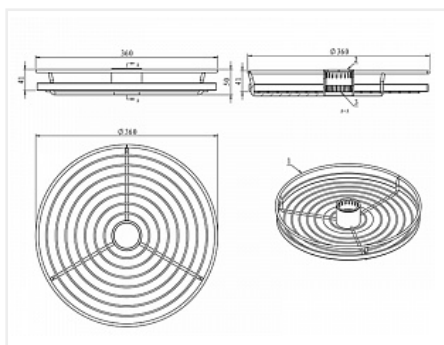

## Полка центральная 360x50мм, хром, РТJ016-37

Производитель:

Цвет:

Количество в упаковке:

**Китай**

**хром**

**6 шт**

Код:  
110535

**Распродажа**

Ваша цена: Розница

2 174.93 руб./шт

Дополнительные изображения:

Для сборки вам обязательно понадобится:

Трубы  
хромированные  
50 мм (барные)

### Обязательные комплектующие

Код	Название	Цена за единицу
110961	 Труба барная d=50x3000x1мм, хром	1 261.18 руб.