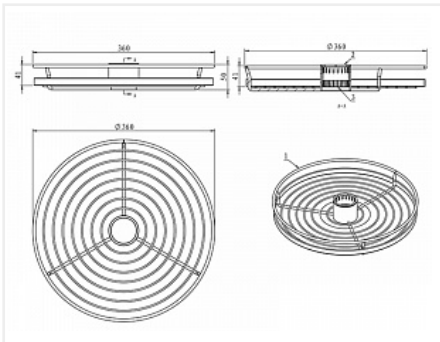

Полка центральная 360x50мм, хром, РТJ016-37

Производитель:

Цвет:

Количество в упаковке:

Китай

хром

6 шт

Код:
110535

Распродажа

Ваша цена: Розница

2 469.45 руб./шт

Дополнительные изображения:

Для сборки вам обязательно понадобится:

Трубы
хромированные
50 мм (барные)

Обязательные комплектующие

Код	Название	Цена за единицу
110961	 Труба барная d=50x3000x1мм, хром	1 431.96 руб.