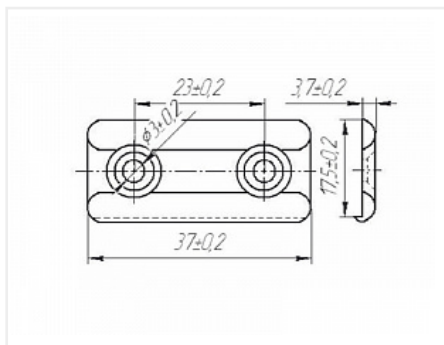

Подпятник для мебели на плиту до 16мм, крепление шурупом, коричневый, Россия

Модификации:

**Подпятник на плиту
до 16мм**

Код:
141042

Параметры
модификаций:

Цвет

Склад

Цвет:

коричневый

Ваша цена: Розница

Количество в упаковке:

1000 шт

0.80 руб./шт

Дополнительные изображения:

Описание

Шуруп/гвоздь $d_{\max} \leq 2,5$ мм