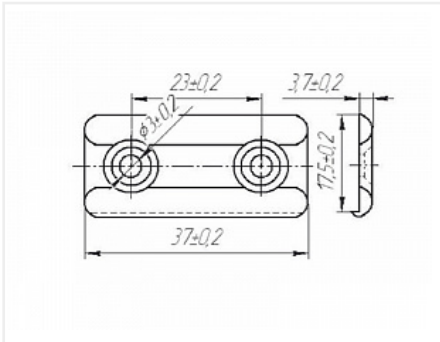

## Подпятник для мебели на плиту до 16мм, крепление шурупом, коричневый, Россия

Модификации:

**Подпятник на плиту  
до 16мм**

Код:  
141042

Параметры  
модификаций:

**Цвет**

**Склад**

Цвет:

### Описание

Шуруп/гвоздь  $d_{\max} \leq 2,5$  мм