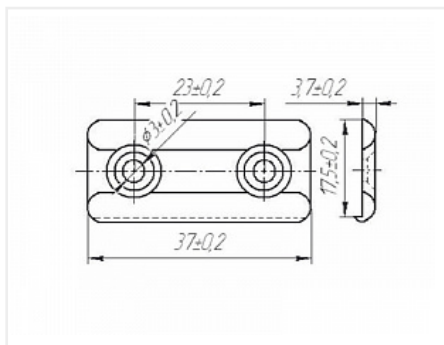

Подпятник для мебели на плиту до 16мм, крепление шурупом, светло-коричневый, Россия

Модификации:

**Подпятник на плиту
до 16мм**

Код:
141046

Параметры
модификаций:

Цвет

Склад

Цвет:

светло-коричневый

Ваша цена: Розница

Количество в упаковке:

1000 шт

0.80 руб./шт

Дополнительные изображения:

Описание

Шуруп/гвоздь $d_{\max} \leq 2,5$ мм