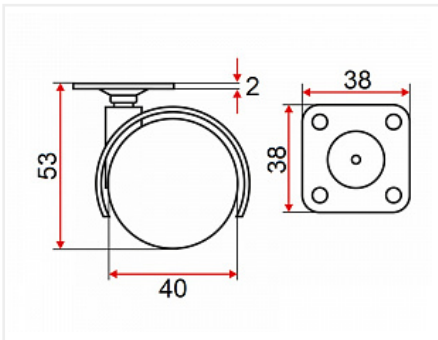

Опора колёсная D40 чёрная, на площадке, TWP-40

Модификации:	Опора колёсная TWP
Параметры модификаций:	Диаметр колеса, мм, Крепление, Стопор
Материал колеса:	пластик
Производитель:	Китай
Диаметр колеса, мм:	40
Стопор:	без стопора
Крепление:	площадка
Цвет:	черный
Нагрузка статическая, кг:	25
Нагрузка динамическая, кг:	15
Количество в упаковке:	500 шт

Код:
110258

Склад

Ваша цена: Розница

25.55 руб./шт

Дополнительные изображения:

Макс статическая нагрузка 15кг, только для помещения