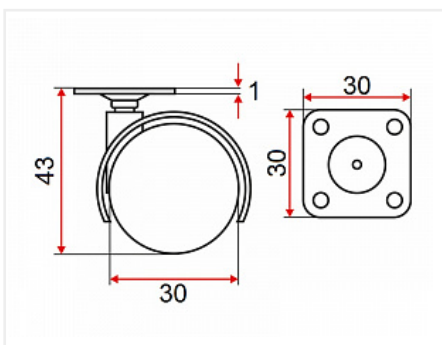

Опора колёсная D30 чёрная, на площадке, TWP-30

Модификации:	Опора колёсная TWP
Параметры модификаций:	Диаметр колеса, мм, Крепление, Стопор
Материал колеса:	пластик
Производитель:	Китай
Диаметр колеса, мм:	30
Стопор:	без стопора
Крепление:	площадка
Цвет:	черный
Нагрузка статическая, кг:	20
Нагрузка динамическая, кг:	10
Количество в упаковке:	1000 шт

Код:
110257

Склад

Ваша цена: Розница

21.45 руб./шт

Дополнительные изображения:

Макс нагрузка 10кг/шт