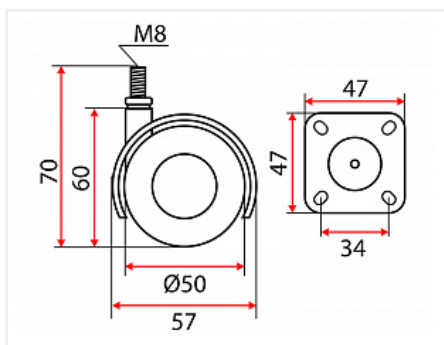

Опора колёсная D50 чёрная с хромированными элементами, на резьбе M8

Модификации:	Опора колёсная хром
Параметры модификаций:	Крепление, Стопор
Материал колеса:	пластик
Производитель:	Китай
Диаметр колеса, мм:	50
Стопор:	без стопора
Крепление:	резьба M8
Цвет:	хром / черный
Нагрузка статическая, кг:	30
Нагрузка динамическая, кг:	15
Количество в упаковке:	100 шт

Код:
113034

Склад

Ваша цена: Розница

129.85 руб./шт

Дополнительные изображения:

Нагрузка 15 кг шт

Сопутствующие товары

Код	Изображение	Название	Цена за единицу
100000		Футорка металлическая M8, 12,5x12,5 мм, врезная	4.52 руб.
125882		Футорка металлическая M8, 12x17 мм, врезная	4.23 руб.
125605		Футорка металлическая M8, 10x18 мм, забивная (к опоре 125604)	7.53 руб.