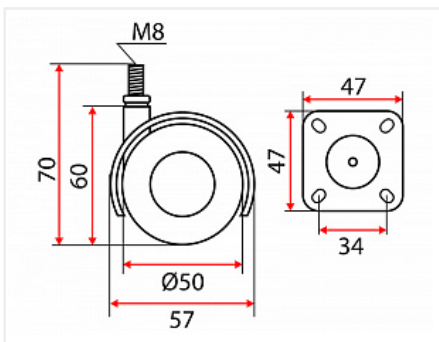

Модификации:	Опора колёсная хром
Параметры модификаций:	Крепление, Стопор
Материал колеса:	пластик
Производитель:	Китай
Диаметр колеса, мм:	50
Стопор:	со стопором
Крепление:	резьба M8
Цвет:	хром / черный
Нагрузка статическая, кг:	30
Нагрузка динамическая, кг:	15
Количество в упаковке:	100 шт

Код:
113035

Склад

Ваша цена: Розница

156.24 руб./шт

Дополнительные изображения: