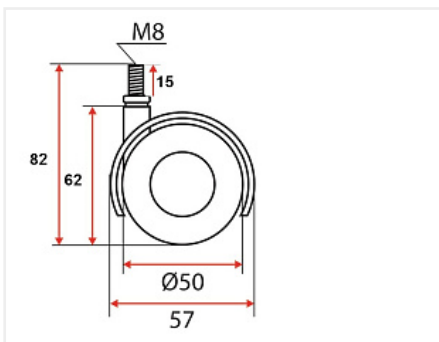

Модификации:	Опора колёсная хром
Параметры модификаций:	Крепление, Стопор
Материал колеса:	пластик
Производитель:	Китай
Диаметр колеса, мм:	50
Стопор:	со стопором
Крепление:	резьба M8
Цвет:	хром / черный
Нагрузка статическая, кг:	30
Нагрузка динамическая, кг:	15
Количество в упаковке:	100 шт

Код:
113035

Склад

Ваша цена: Розница

186.96 руб./шт

Дополнительные изображения: