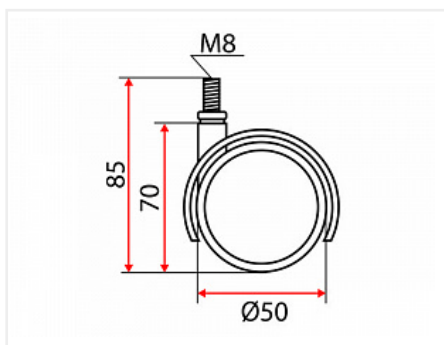

Опора колёсная D50 чёрная, на резьбе M8

Модификации:	Опора колёсная TWP
Параметры модификаций:	Диаметр колеса, мм, Крепление, Стопор
Материал колеса:	пластик
Производитель:	Китай
Диаметр колеса, мм:	50
Стопор:	без стопора
Крепление:	резьба M8
Цвет:	черный
Нагрузка статическая, кг:	30
Нагрузка динамическая, кг:	20
Количество в упаковке:	400 шт

Код:
111755

Склад

Ваша цена: Розница

27.10 руб./шт

Дополнительные изображения:

Макс нагрузка 25 кг шт.

Сопутствующие товары

Код	Изображение	Название	Цена за единицу
100000		Футорка металлическая M8, 12,5x12,5 мм, врезная	5.00 руб.
125882		Футорка металлическая M8, 12x17 мм, врезная	4.66 руб.
125605		Футорка металлическая M8, 10x18 мм, забивная (к опоре 125604)	8.06 руб.

Аналоги

Код	Название	Цена за единицу
111474	 Опора колёсная D50 чёрная, на резьбе M10	33.60 руб.