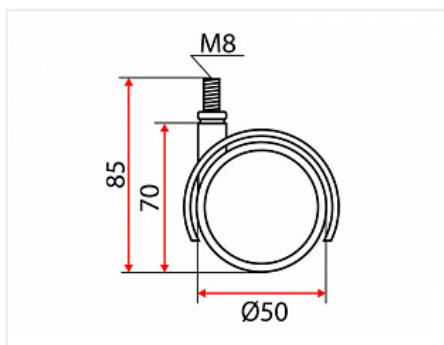

Опора колёсная D50 чёрная, на резьбе M8

Модификации:	Опора колёсная TWP
Параметры модификаций:	Диаметр колеса, мм, Крепление, Стопор
Материал колеса:	пластик
Производитель:	Китай
Диаметр колеса, мм:	50
Стопор:	без стопора
Крепление:	резьба M8
Цвет:	черный
Нагрузка статическая, кг:	30
Нагрузка динамическая, кг:	20
Количество в упаковке:	400 шт

Код:
111755

Склад

Ваша цена: Розница

29.49 руб./шт

Дополнительные изображения:

Макс нагрузка 25 кг шт.

Сопутствующие товары

Код	Изображение	Название	Цена за единицу
100000		Футорка металлическая M8, 12,5x12,5 мм, врезная	5.44 руб.
125882		Футорка металлическая M8, 12x17 мм, врезная	5.07 руб.
125605		Футорка металлическая M8, 10x18 мм, забивная (к опоре 125604)	8.06 руб.