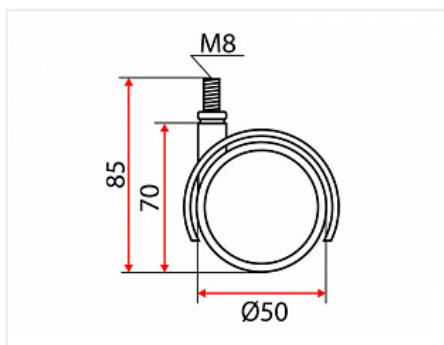

Опора колёсная D50 чёрная, на резьбе M8

Модификации:	Опора колёсная TWP
Параметры модификаций:	Диаметр колеса, мм, Крепление, Стопор
Материал колеса:	пластик
Производитель:	Китай
Диаметр колеса, мм:	50
Стопор:	без стопора
Крепление:	резьба M8
Цвет:	черный
Нагрузка статическая, кг:	30
Нагрузка динамическая, кг:	20
Количество в упаковке:	400 шт

Код:
111755

Склад

Ваша цена: Розница

29.49 руб./шт

Дополнительные изображения:

Макс нагрузка 25 кг шт.

Сопутствующие товары

Код	Изображение	Название	Цена за единицу
100000		Футорка металлическая M8, 12,5x12,5 мм, врезная	5.44 руб.
125882		Футорка металлическая M8, 12x17 мм, врезная	5.07 руб.
125605		Футорка металлическая M8, 10x18 мм, забивная (к опоре 125604)	8.06 руб.

Аналоги

Код	Название	Цена за единицу
111474	 Опора колёсная D50 чёрная, на резьбе M10	36.57 руб.