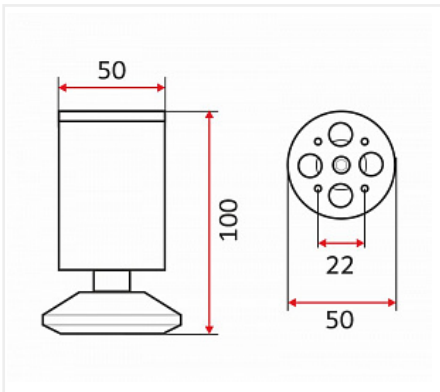

Ножка для корпусной мебели А216 h100x50 мм, матовый алюминий

Тип:	для корпусной мебели
Материал:	металл
Модель:	Круглая
Цвет:	алюминий матовый
Нагрузка статическая, кг:	160
Min высота, мм:	100
Max высота, мм:	103
Количество в упаковке:	100 шт

Код:
112105

Акция

Ваша цена: Розница

83.13 руб./шт

Дополнительные изображения:

160кг макс нагрузка на 4 ножки