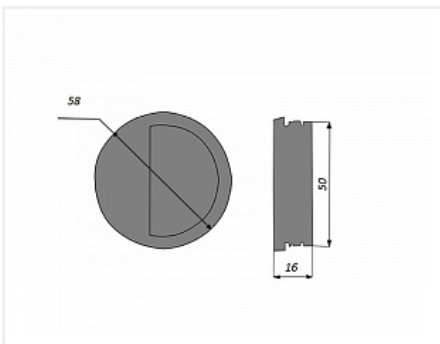

Ручка мебельная, врезная D50x16, чёрный №22, пластмассовая, Россия

Модификации:	врезная D50x16
Параметры модификаций:	Цвет
Общий цвет:	чёрный
Производитель:	Россия
Серия:	Модерн
Материал:	пластик
Модель:	Врезная
Цвет:	черный
Количество в упаковке:	20 шт

Код:
141044

Склад

Ваша цена: Розница

11.48 руб./шт

Дополнительные изображения:

Описание

Диаметр 50 мм
Высота 16 мм

Материал - Пластик