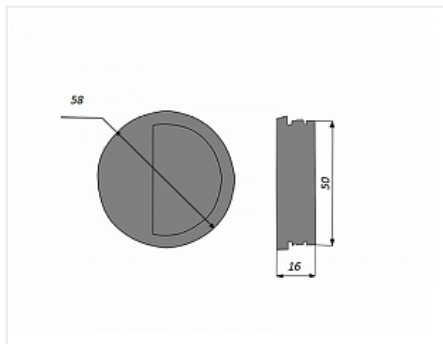

Ручка мебельная, врезная D50x16, орех тёмный №8, пластмассовая, Россия

Количество в упаковке:

20 шт

Код:
141034

Распродажа

Ваша цена: Розница

9.98 руб./шт

Дополнительные изображения:

Описание

Диаметр 50 мм
Высота 16 мм

Материал - Пластик