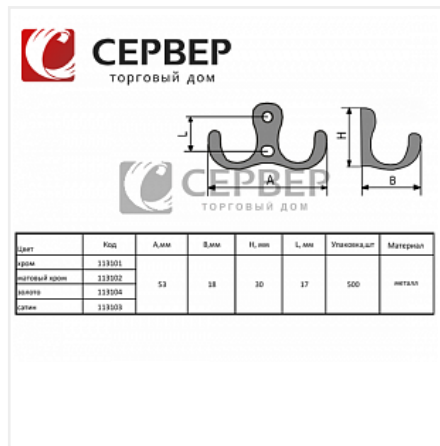

## Крючок мебельный K207SN, двухрожковый, сатин, Китай

Модификации:	<b>Крючок металлический K207</b>
Параметры модификаций:	<b>Цвет</b>
Тип крючка:	<b>Крючок двухрожковый</b>
Общий цвет:	<b>серый</b>
Производитель:	<b>Китай</b>
Цвет:	<b>сатин</b>
Количество в упаковке:	<b>500 шт</b>

### Описание

Высота 30 мм  
Ширина 51 мм

Глубина 27 мм

Макс. Нагрузка= 5 кг