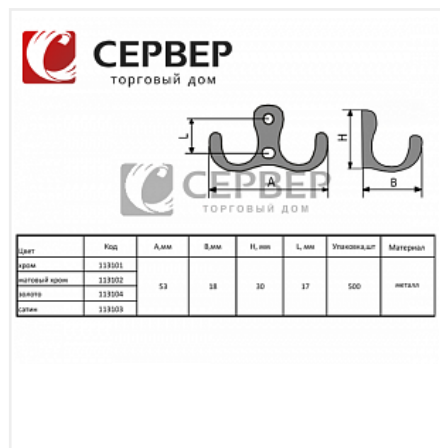

## Крючок металлический K207SC, матовый хром, Китай

Модификации:	<b>Крючок металлический K207</b>
Параметры модификаций:	<b>Цвет</b>
Тип крючка:	<b>Крючок двухрожковый</b>
Общий цвет:	<b>серый</b>
Производитель:	<b>Китай</b>
Цвет:	<b>матовый хром</b>
Количество в упаковке:	<b>500 шт</b>

### Описание

Высота 30 мм  
Ширина 51 мм

Глубина 27 мм

Макс. Нагрузка= 5 кг