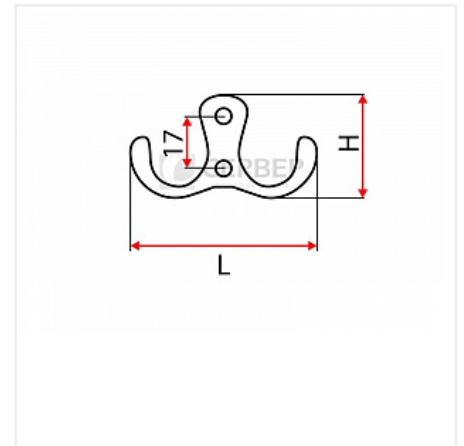

## Крючок мебельный K207CP, двухрожковый, хром, Китай

|                        |                                      |
|------------------------|--------------------------------------|
| Модификации:           | <b>Крючок<br/>металлический K207</b> |
| Параметры модификаций: | <b>Цвет</b>                          |
| Тип крючка:            | <b>Крючок<br/>двухрожковый</b>       |
| Общий цвет:            | <b>серый</b>                         |
| Производитель:         | <b>Китай</b>                         |
| Цвет:                  | <b>хром</b>                          |
| Количество в упаковке: | <b>500 шт</b>                        |

### Описание

Высота 30 мм  
Ширина 51 мм

Глубина 27 мм

Макс. Нагрузка= 5 кг

## Аналоги

| Код    | Название                                                                                                                           | Цена за единицу |
|--------|------------------------------------------------------------------------------------------------------------------------------------|-----------------|
| 109680 |  Крючок мебельный ЦАРЬ, двухрожковый, хром, Китай | 129.00 руб.     |