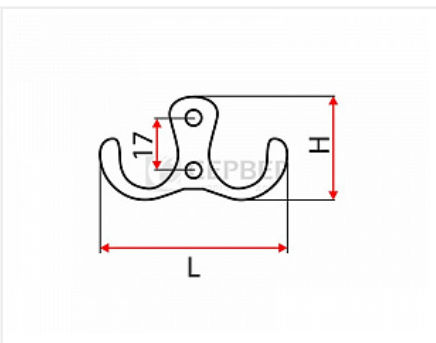

## Крючок мебельный K207CP, двухрожковый, хром, Китай

|                        |                                      |
|------------------------|--------------------------------------|
| Модификации:           | <b>Крючок<br/>металлический K207</b> |
| Параметры модификаций: | <b>Цвет</b>                          |
| Тип крючка:            | <b>Крючок<br/>двухрожковый</b>       |
| Общий цвет:            | <b>серый</b>                         |
| Производитель:         | <b>Китай</b>                         |
| Цвет:                  | <b>хром</b>                          |
| Количество в упаковке: | <b>500 шт</b>                        |

### Описание

Высота 30 мм  
Ширина 51 мм

Глубина 27 мм

Макс. Нагрузка= 5 кг

## Аналоги

| Код    | Название                                                                                                                           | Цена за единицу |
|--------|------------------------------------------------------------------------------------------------------------------------------------|-----------------|
| 109680 |  Крючок мебельный ЦАРЬ, двухрожковый, хром, Китай | 129.00 руб.     |