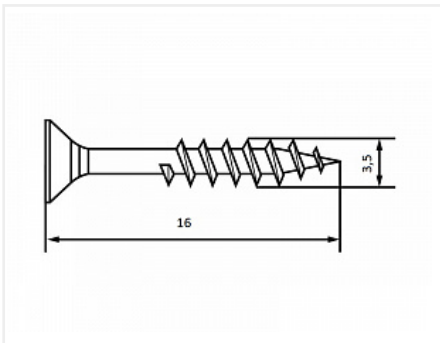

Шуруп по дереву и ДСП потай PZ 3,5x16 (1000 шт.) оцинков.

Модификации:	Саморезы
Параметры модификаций:	Длина, мм, Диаметр резьбы, мм, Кратность отгрузки, шт
Шлиц:	крест
Длина, мм:	16
Диаметр резьбы, мм:	3.5
Кратность отгрузки, шт:	1000
Количество в упаковке:	30 1000шт

Код:
111188

Склад

Ваша цена: Розница
494.18 руб./1000шт

Дополнительные изображения:

Описание

Шуруп саморез универсальный 3,5x16 изготавливается из стали и имеет покрытие белый цинк. Имеют плоскую головку потай, шлиц крест PZ2. Используется для крепления фурнитуры к дереву и ДСП. Рекомендуется для крепления шариковых и роликовых направляющих, подпятников, монтажных уголков и тд.

ВАЖНО! Учитывать толщину детали и материала для правильного выбора длины шурупа.

Отгрузка кратно 1000шт.

Сопутствующие товары

Код	Изображение	Название	Цена за единицу
122281		Сверло-зенкер по дереву Мастер 3D, 2,5x8	2 393.00 руб.
122286		Струбцина быстрозажимная F-образная 150x78 Quick Clamp	1 933.00 руб.