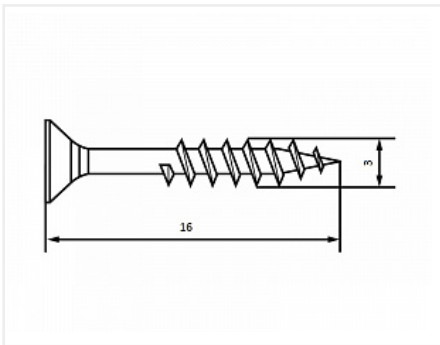

Шуруп по дереву и ДСП потай PZ 3,0x16 (1000 шт.) оцинков.

Модификации:	Саморезы
Параметры модификаций:	Длина, мм, Диаметр резьбы, мм, Кратность отгрузки, шт
Шлиц:	крест
Длина, мм:	16
Диаметр резьбы, мм:	3
Кратность отгрузки, шт:	1000
Количество в упаковке:	36 1000шт

Код:
111483

Склад

Ваша цена: Розница

408.13 руб./1000шт

Дополнительные изображения:

Описание

Шуруп саморез универсальный 3x16 изготавливается из стали и имеет покрытие белый цинк. Имеют плоскую головку потай, шлиц крест PZ2. Используется для крепления фурнитуры к дереву и ДСП. Рекомендуется для крепления шариковых и роликовых направляющих, подпятников, монтажных уголков и тд.

ВАЖНО! Учитывать толщину детали и материала для правильного выбора длины шурупа.

Отгрузка кратно 1000шт.

Сопутствующие товары

Код	Изображение	Название	Цена за единицу
122286		Струбцина быстрозажимная F-образная 150x78 Quick Clamp	1 989.75 руб.
103301		Держатель для бит магнитный 10мм / 23мм, Мастер 3D	954.45 руб.