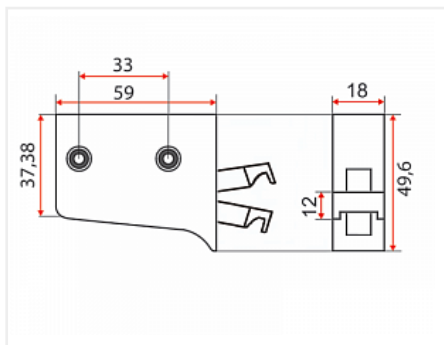

Навес для крепления подвесных полок регулируемый, крепление шурупом , белый

Производитель:	Китай
Максимальная нагрузка, кг:	30
Тип:	Навес
Крепление:	универсальное
Тип монтажа:	накладной
Назначение:	для верхних модулей
Количество в упаковке:	200 шт

Код:
110266**Склад**

Ваша цена: Розница

39.54 руб./шт

Дополнительные изображения:

Для сборки вам обязательно понадобится:

Описание

Навес регулируемый, белый

Навес регулируемый, белый

Регулировка по высоте: 10 мм

Регулировка по глубине: 12 мм

Материал: пластик / сталь

Способ фиксации: саморезы

ВНИМАНИЕ! При регулировке навеса не использовать шуруповерт!

Обязательные комплектующие

Код	Название	Цена за единицу
105149	 Планка крепежная оцинкованная 2000мм	305.88 руб.
