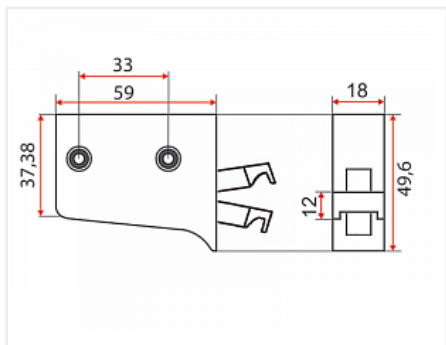

Навес для крепления подвесных полок регулируемый, крепление шурупом, белый

Количество в упаковке:

200 шт

Код:
110266

Склад

Ваша цена: Розница

43.54 руб./шт

Дополнительные изображения:

Для сборки вам обязательно понадобится:

Навесы

Описание

Навес регулируемый, белый

Навес регулируемый, белый

Регулировка по высоте: 10 мм

Регулировка по глубине: 12 мм

Материал: пластик / сталь

Способ фиксации: саморезы

ВНИМАНИЕ! При регулировке навеса не использовать шуруповерт!

Обязательные комплектующие

| Код | Название | Цена за единицу |
|--------|--|-----------------|
| 105149 |  Планка крепежная оцинкованная 2000мм | 305.88 руб. |
