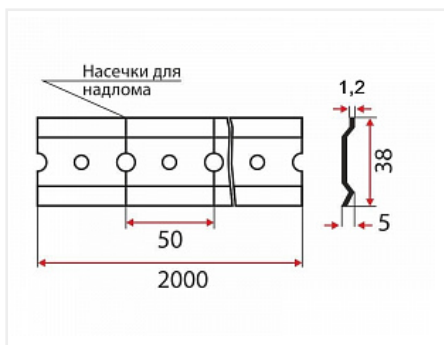

Планка крепежная оцинкованная 2000мм

Производитель:

Россия

Тип:

Планка крепежная

Планка крепежная для навеса:

**ABS, CAMAR
806, Strong, CAMAR
814.65, CAMAR
816, SCARPI-4**

Количество в упаковке:

40 шт

Код:
105149

Склад

Ваша цена: Розница

305.88 руб./шт

Дополнительные изображения:

Для сборки вам обязательно понадобится:

Толщина 1 мм

Описание

Ширина 38 мм

Толщина 1,2-1,25 мм

Длинна 2000 мм

Вес 0,642 гр

Обязательные комплектующие

Код	Название	Цена за единицу
-----	----------	-----------------

112109