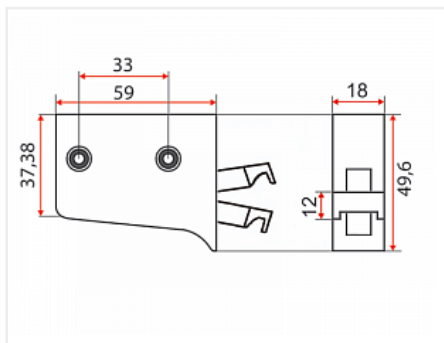

## Навес для крепления подвесных полок регулируемый, крепление шурупом, коричневый

Количество в упаковке:

**200 шт**

Код:  
112109

**Склад**

Ваша цена: Розница

43.54 руб./шт

Дополнительные изображения:

### Описание

Навес регулируемый, коричневый

Регулировка по высоте: 10 мм

Регулировка по глубине: 12 мм

Материал: пластик / сталь

Способ фиксации: саморезы

**ВНИМАНИЕ!** При регулировке навеса не использовать шуруповерт!