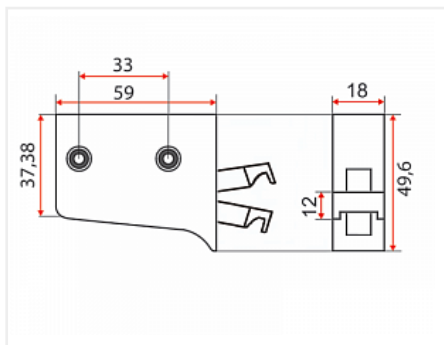

Производитель:	Китай
Максимальная нагрузка, кг:	30
Тип:	Навес
Крепление:	универсальное
Тип монтажа:	накладной
Назначение:	для верхних модулей
Количество в упаковке:	200 шт

Код:
112109

Склад

Ваша цена: Розница

39.54 руб./шт

Дополнительные изображения:

Для сборки вам обязательно понадобится: