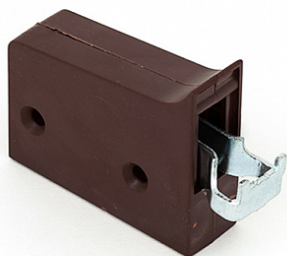

## Навес для крепления подвесных полок регулируемый, крепление шурупом, коричневый

Производитель:	<b>Китай</b>
Максимальная нагрузка, кг:	<b>30</b>
Тип:	<b>Навес</b>
Крепление:	<b>универсальное</b>
Тип монтажа:	<b>накладной</b>
Назначение:	<b>для верхних модулей</b>
Количество в упаковке:	<b>200 шт</b>

Код:  
112109

**Склад**

Ваша цена: Розница

39.54 руб./шт

Дополнительные изображения:

Для сборки вам обязательно понадобится:

### Описание

Навес регулируемый, коричневый

Регулировка по высоте: 10 мм

Регулировка по глубине: 12 мм

Материал: пластик / сталь

Способ фиксации: саморезы

**ВНИМАНИЕ!** При регулировке навеса не использовать шуруповерт!