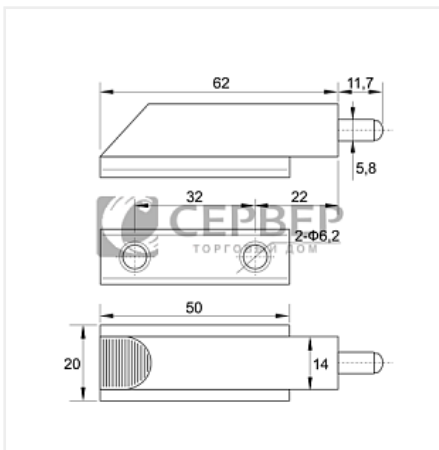

Амортизатор для плавного закрывания двери, серый, со скрытым креплением

Тип монтажа:

накладной

Количество в упаковке:

1000 шт

Код:
112932

Распродажа

Ваша цена: Розница

50.41 руб./шт

Дополнительные изображения:

Аналоги

Код	Название	Цена за единицу
102351	Амортизатор для плавного закрывания двери врезной, серый 20142.001	37.80 руб.