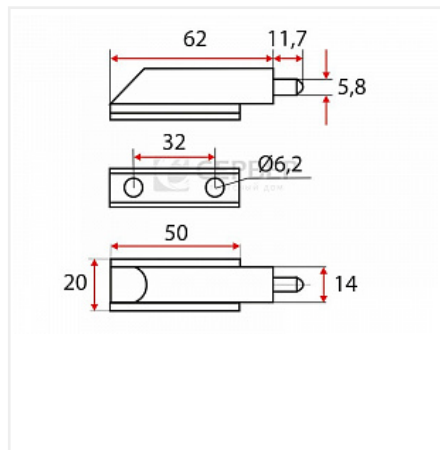

Амортизатор для плавного закрывания двери, серый, со скрытым креплением

Тип монтажа:

накладной

Количество в упаковке:

1000 шт

Код:
112932

Распродажа

Ваша цена: Розница

50.41 руб./шт

Дополнительные изображения:

Аналоги

Код	Название	Цена за единицу
102351	Амортизатор для плавного закрывания двери врезной, серый 20142.001	37.80 руб.