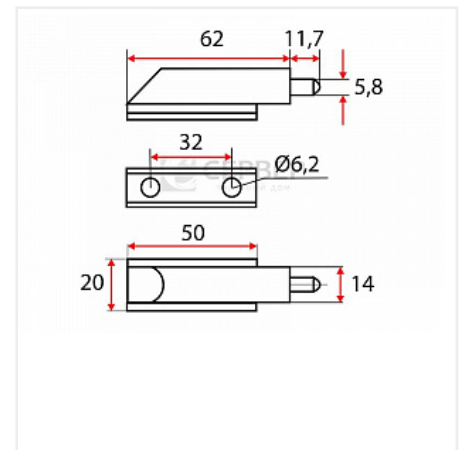

Амортизатор для плавного закрывания двери, серый, со скрытым креплением

Тип монтажа:

накладной

Количество в упаковке:

1000 шт

Код:
112932

Распродажа

Ваша цена: Розница

50.41 руб./шт

Дополнительные изображения:

Аналоги

Код	Название	Цена за единицу
102351	Амортизатор для плавного закрывания двери врезной, серый 20142.001	37.80 руб.