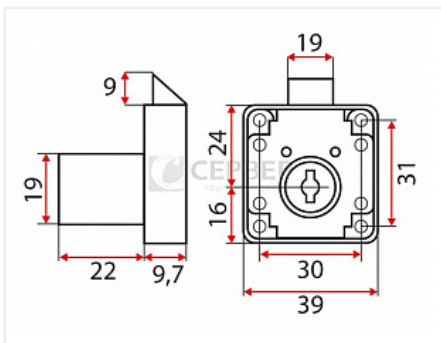

Описание

Замок защёлкивающийся выдвжной предназначен для распашных дверей, а так же выдвжных ящиков.