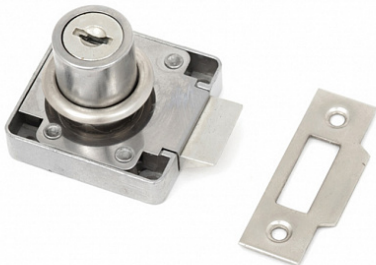

Замок мебельный d19x22мм №338 защёлкивающийся с ответной планкой, хром, крепление 4 шурупа

Модификации:	Замок с защелкой
Параметры модификаций:	Производитель, Назначение
Ассортимент:	Замки механические
Тип замка:	Защелкивающийся
Материал двери:	Дерево
Система замков:	стандарт
Производитель:	Китай
Тип открывания:	Распашной
Материал:	ZnAl (цинковый сплав)
Тип монтажа:	со сверлением
Количество фасадов:	1
Назначение:	для распашных дверей
Количество в упаковке:	240 шт

Код:
201046

Склад

Ваша цена: Розница

143.51 руб./шт

Дополнительные изображения:

Описание

Замок защёлкивающийся выдвжной предназначен для распашных дверей, а так же выдвжных ящиков.