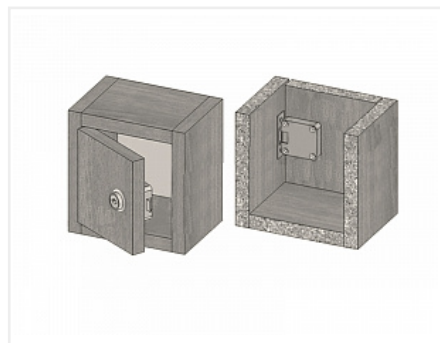

Описание

Замок защёлкивающийся выдвжной предназначен для распашных дверей, а так же выдвжных ящиков.