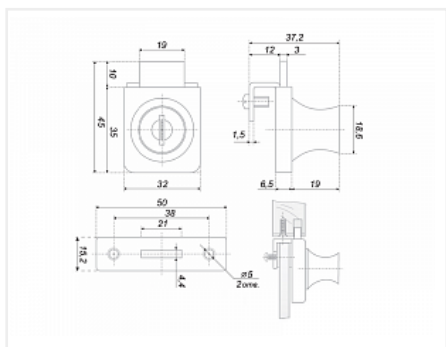

Модификации:	Замок для стеклянных дверей
Параметры модификаций:	Материал, Назначение
Ассортимент:	Замки механические
Тип замка:	Выдвижной
Материал двери:	Стекло
Система замков:	стандарт
Производитель:	Китай
Тип открывания:	Распашной
Материал:	ZnAl (цинковый сплав)
Тип монтажа:	без сверления
Количество фасадов:	1
Назначение:	для одной распашной стеклянной дверей
Количество в упаковке:	240 комп.

Код:
110424

Склад

Ваша цена: Розница

172.07 руб./комп.

Дополнительные изображения: