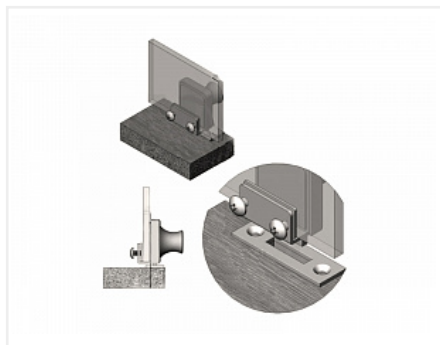

Модификации:	Замок для стеклянных дверей
Параметры модификаций:	Материал, Назначение
Ассортимент:	Замки механические
Тип замка:	Выдвижной
Материал двери:	Стекло
Система замков:	стандарт
Производитель:	Китай
Тип открывания:	Распашной
Материал:	ZnAl (цинковый сплав)
Тип монтажа:	без сверления
Количество фасадов:	1
Назначение:	для одной распашной стеклянной дверей
Количество в упаковке:	240 комп.

Код:
110424

Склад

Ваша цена: Розница

187.30 руб./комп.

Дополнительные изображения: