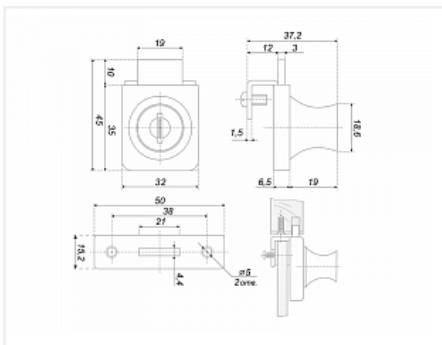

Модификации:	Замок для стеклянных дверей
Параметры модификаций:	Материал, Назначение
Ассортимент:	Замки механические
Тип замка:	Выдвижной
Материал двери:	Стекло
Система замков:	стандарт
Производитель:	Китай
Тип открывания:	Распашной
Материал:	ZnAl (цинковый сплав)
Тип монтажа:	без сверления
Количество фасадов:	1
Назначение:	для одной распашной стеклянной дверей
Количество в упаковке:	240 комп.

Код:
110424

Склад

Ваша цена: Розница

187.30 руб./комп.

Дополнительные изображения: