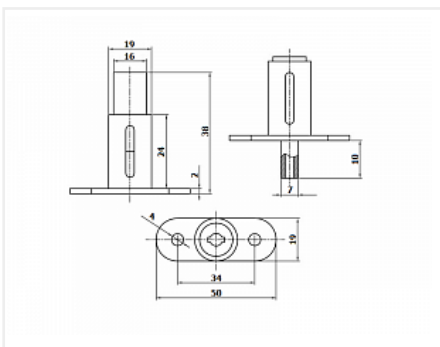

## Замок мебельный нажимной для раздвижных дверей №105, d19x22, хром

Ассортимент:	<b>Замки механические</b>
Тип замка:	<b>Нажимной</b>
Материал двери:	<b>Дерево</b>
Система замков:	<b>стандарт</b>
Производитель:	<b>Китай</b>
Тип открывания:	<b>Раздвижной</b>
Материал:	<b>сталь</b>
Тип монтажа:	<b>со сверлением</b>
Количество фасадов:	<b>2</b>
Количество в упаковке:	<b>240 комп.</b>

### Описание

Замок предназначен для запираения (блокирования) раздвижных дверей шкафов-купе.

В закрытом положении выдвигается штифт, длиной 10 мм, который блокирует вторую раздвижную дверь, - достаточно одного замка при установке двух дверей.