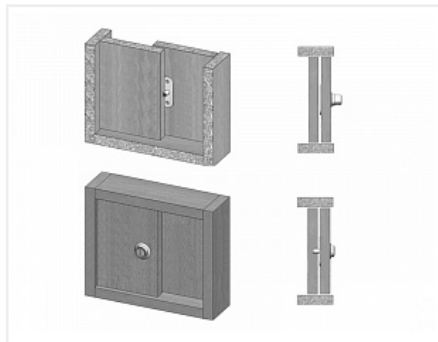

## Замок мебельный нажимной для раздвижных дверей №105, d19x22, хром

Количество в упаковке:

**240 комп.**Код:  
112563**Склад**

Ваша цена: Розница

112.74 руб./комп.

Дополнительные изображения:

### Описание

Замок предназначен для запираения (блокирования) раздвижных дверей шкафов-купе.

В закрытом положении выдвигается штифт, длиной 10 мм, который блокирует вторую раздвижную дверь, - достаточно одного замка при установке двух дверей.