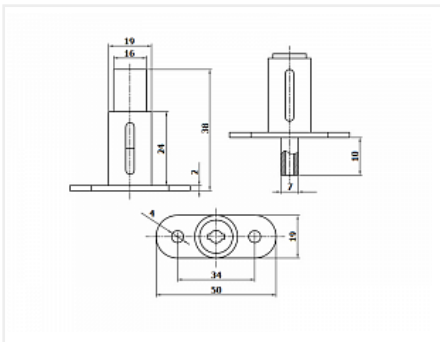

## Замок мебельный нажимной для раздвижных дверей №105, d19x22, хром

Количество в упаковке:

**240 комп.**Код:  
112563**Склад**

Ваша цена: Розница

112.74 руб./комп.

Дополнительные изображения:

### Описание

Замок предназначен для запираения (блокирования) раздвижных дверей шкафов-купе.

В закрытом положении выдвигается штифт, длиной 10 мм, который блокирует вторую раздвижную дверь, - достаточно одного замка при установке двух дверей.