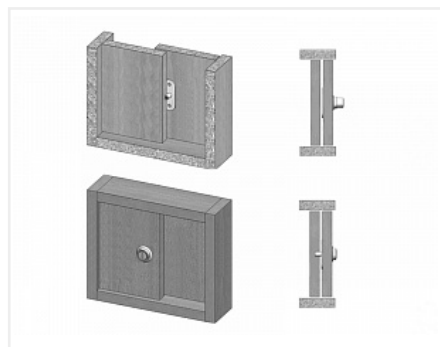

## Замок мебельный нажимной для раздвижных дверей №105, d19x22, хром

Ассортимент:	<b>Замки механические</b>
Тип замка:	<b>Нажимной</b>
Материал двери:	<b>Дерево</b>
Система замков:	<b>стандарт</b>
Производитель:	<b>Китай</b>
Тип открывания:	<b>Раздвижной</b>
Материал:	<b>сталь</b>
Тип монтажа:	<b>со сверлением</b>
Количество фасадов:	<b>2</b>
Количество в упаковке:	<b>240 комп.</b>

### Описание

Замок предназначен для запираения (блокирования) раздвижных дверей шкафов-купе.

В закрытом положении выдвигается штифт, длиной 10 мм, который блокирует вторую раздвижную дверь, - достаточно одного замка при установке двух дверей.