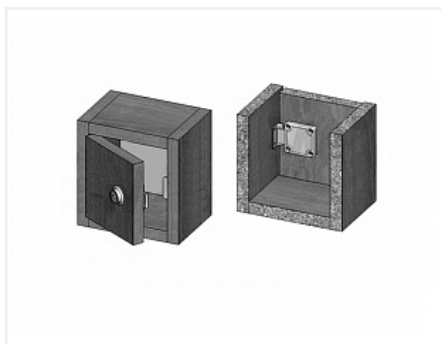

Замок мебельный d19x22мм №138, цинковый сплав, хром, крепление 4 шурупа без ответн.планки

Модификации:	Замок выдвижной
Параметры модификаций:	Материал, Система замков
Ассортимент:	Замки механические
Тип замка:	Выдвижной
Материал двери:	Дерево
Система замков:	стандарт
Производитель:	Китай
Тип открывания:	Распашной
Материал:	ZnAl (цинковый сплав)
Тип монтажа:	со сверлением
Количество фасадов:	1
Количество в упаковке:	240 комп.

Код:
113537

Склад

Ваша цена: Розница

122.47 руб./комп.

Дополнительные изображения:

Для сборки вам обязательно понадобится:

Замки и шпингалеты

Описание