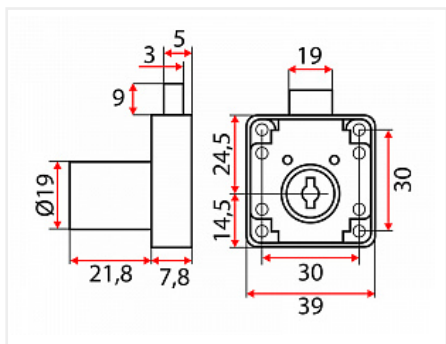

Для сборки вам обязательно понадобится:

Замки и шпингалеты

Описание

Замок выдвижной замок предназначен для распашных дверей, а так же выдвижных ящиков.

Обязательные комплектующие