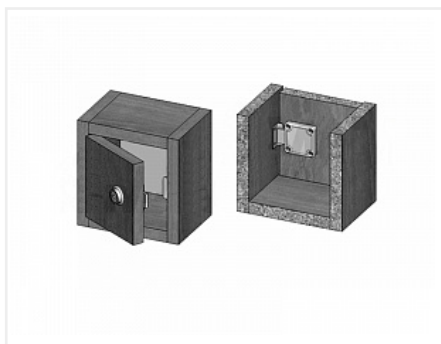

## Замок мебельный d19x22мм №138, цинковый сплав, хром, крепление 4 шурупа без ответн.планки

|                        |                                 |
|------------------------|---------------------------------|
| Модификации:           | <b>Замок выдвижной</b>          |
| Параметры модификаций: | <b>Материал, Система замков</b> |
| Ассортимент:           | <b>Замки механические</b>       |
| Тип замка:             | <b>Выдвижной</b>                |
| Материал двери:        | <b>Дерево</b>                   |
| Система замков:        | <b>стандарт</b>                 |
| Производитель:         | <b>Китай</b>                    |
| Тип открывания:        | <b>Распашной</b>                |
| Материал:              | <b>ZnAl (цинковый сплав)</b>    |
| Тип монтажа:           | <b>со сверлением</b>            |
| Количество фасадов:    | <b>1</b>                        |
| Количество в упаковке: | <b>240 комп.</b>                |

Код:  
113537

**Склад**

Ваша цена: Розница

95.35 руб./комп.

Дополнительные изображения:

Для сборки вам обязательно понадобится:

Замки и шпингалеты

### Описание

Замок выдвижной замок предназначен для распашных дверей, а так же выдвижных ящиков.