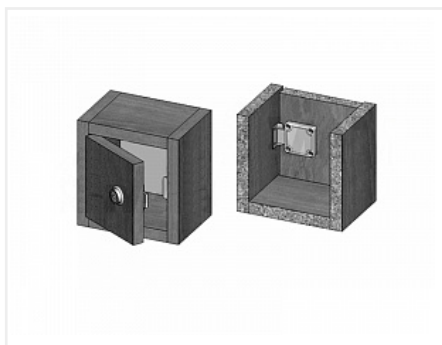

Для сборки вам обязательно понадобится:

Замки и шпингалеты

Описание

Замок выдвижной предназначен для распашных дверей, а так же выдвижных ящиков.

Обязательные комплектующие

Код	Название	Цена за единицу