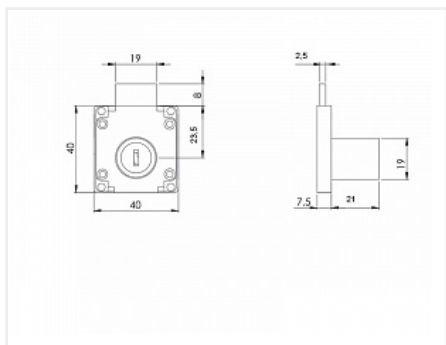

Для сборки вам обязательно понадобится:

Замки и шпингалеты

Описание

Замок выдвижной предназначен для распашных дверей, а так же выдвижных ящиков.

Обязательные комплектующие

Код	Название	Цена за единицу