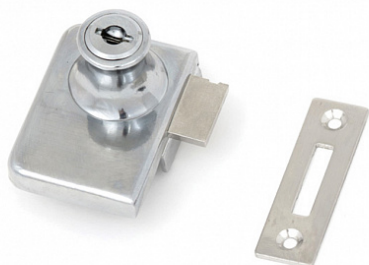

## Замок мебельный для двух стеклянных дверей с ответной планкой, цинковый сплав, хром, №805

Модификации:	<b>Замок для стеклянных дверей</b>
Параметры модификаций:	<b>Материал, Назначение</b>
Ассортимент:	<b>Замки механические</b>
Тип замка:	<b>Выдвижной</b>
Материал двери:	<b>Стекло</b>
Система замков:	<b>стандарт</b>
Производитель:	<b>Китай</b>
Тип открывания:	<b>Распашной</b>
Материал:	<b>ZnAl (цинковый сплав)</b>
Тип монтажа:	<b>без сверления</b>
Количество фасадов:	<b>2</b>
Назначение:	<b>для двух распашных стеклянных дверей</b>
Количество в упаковке:	<b>240 комп.</b>