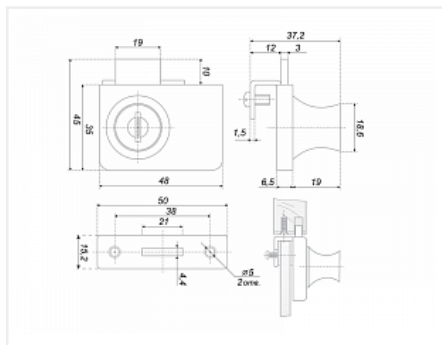

Модификации:	Замок для стеклянных дверей
Параметры модификаций:	Материал, Назначение
Ассортимент:	Замки механические
Тип замка:	Выдвижной
Материал двери:	Стекло
Система замков:	стандарт
Производитель:	Китай
Тип открывания:	Распашной
Материал:	ZnAl (цинковый сплав)
Тип монтажа:	без сверления
Количество фасадов:	2
Назначение:	для двух распашных стеклянных дверей
Количество в упаковке:	240 комп.

Код:
111034

Склад

Ваша цена: Розница

173.86 руб./комп.

Дополнительные изображения: