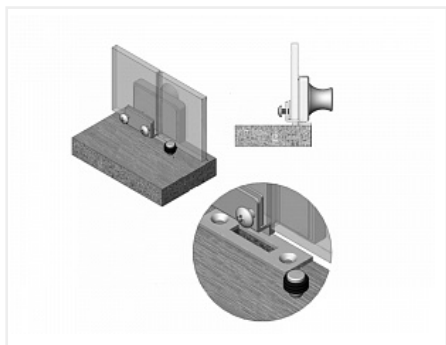

Модификации:	Замок для стеклянных дверей
Параметры модификаций:	Материал, Назначение
Ассортимент:	Замки механические
Тип замка:	Выдвижной
Материал двери:	Стекло
Система замков:	стандарт
Производитель:	Китай
Тип открывания:	Распашной
Материал:	ZnAl (цинковый сплав)
Тип монтажа:	без сверления
Количество фасадов:	2
Назначение:	для двух распашных стеклянных дверей
Количество в упаковке:	240 комп.

Код:
111034

Склад

Ваша цена: Розница

173.86 руб./комп.

Дополнительные изображения: