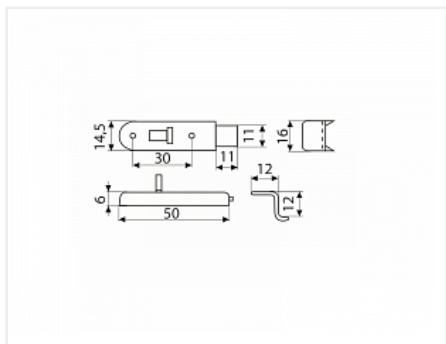

Описание

Предназначен для фиксации распашных дверей.

Аналоги

Код	Изображение	Название	Цена за единицу
101219		Шпингалет, с ответной планкой, хром	98.50 руб.