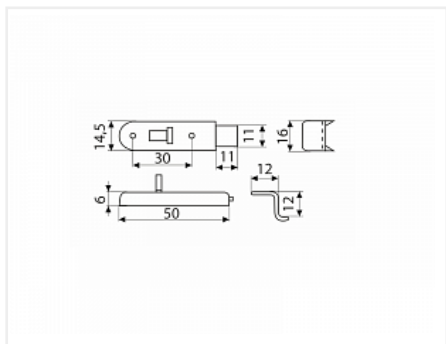

Склад

Ваша цена: Розница

52.00 руб./шт

Дополнительные изображения:

Описание

Предназначен для фиксации распашных дверей.

Аналоги

Код	Название	Цена за единицу
101219	Шпингалет, с ответной планкой, хром	77.55 руб.