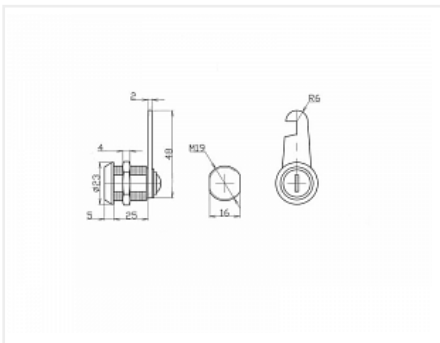

Замок почтовый №103, d19x25, хром

Модификации:	Замок почтовый
Параметры модификаций:	Длина цилиндра, мм
Ассортимент:	Замки механические
Тип замка:	Почтовый
Материал двери:	Дерево, Металл
Система замков:	стандарт
Производитель:	Китай
Тип открывания:	Распашной
Материал:	сталь
Тип монтажа:	со сверлением
Длина цилиндра, мм:	25
Количество фасадов:	1
Количество в упаковке:	240 комп.

Код:
113234

Склад

Ваша цена: Розница

88.83 руб./комп.

Дополнительные изображения:

Описание

Замок поворотный почтовый, предназначен для зирания почтовых ящиков и распашных дверей.

Сопутствующие товары

Код	Название	Цена за единицу
201072	Ответная планка для замка, оцинкованная	4.86 руб.

Аналоги