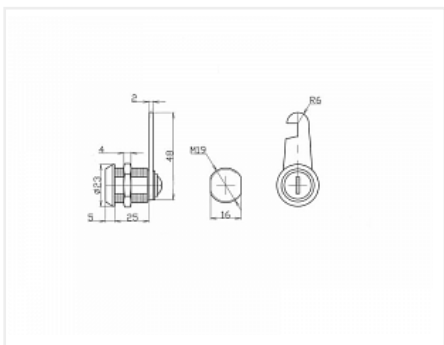

Замок почтовый №103, d19x25, хром

Модификации:	Замок почтовый
Параметры модификаций:	Длина цилиндра, мм
Ассортимент:	Замки механические
Тип замка:	Почтовый
Материал двери:	Дерево, Металл
Система замков:	стандарт
Производитель:	Китай
Тип открывания:	Распашной
Материал:	сталь
Тип монтажа:	со сверлением
Длина цилиндра, мм:	25
Количество фасадов:	1
Количество в упаковке:	240 комп.

Код:
113234

Склад

Ваша цена: Розница

108.92 руб./комп.

Дополнительные изображения:

Описание

Замок поворотный почтовый, предназначен для зирания почтовых ящиков и распашных дверей.

Сопутствующие товары

Код	Изображение	Название	Цена за единицу
201072		Ответная планка для замка, оцинкованная	5.95 руб.

Аналоги