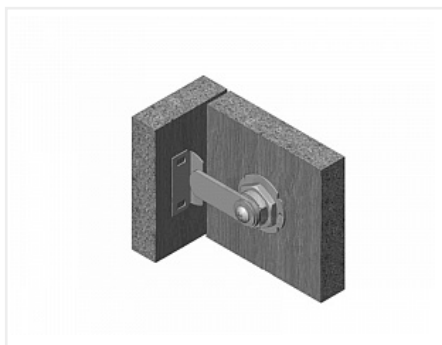

Замок почтовый №103, d19x25, хром

Модификации:	Замок почтовый
Параметры модификаций:	Длина цилиндра, мм
Ассортимент:	Замки механические
Тип замка:	Почтовый
Материал двери:	Дерево, Металл
Система замков:	стандарт
Производитель:	Китай
Тип открывания:	Распашной
Материал:	сталь
Тип монтажа:	со сверлением
Длина цилиндра, мм:	25
Количество фасадов:	1
Количество в упаковке:	240 комп.

Код:
113234

Склад

Ваша цена: Розница

108.92 руб./комп.

Дополнительные изображения:

Описание

Замок поворотный почтовый, предназначен для зирания почтовых ящиков и распашных дверей.

Сопутствующие товары