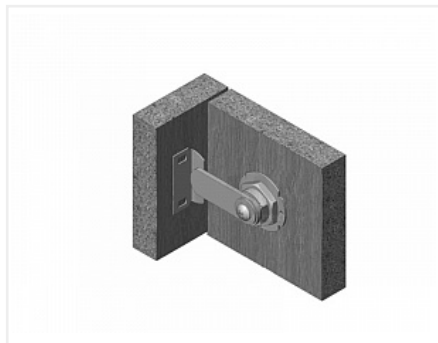

## Замок почтовый №103, d19x25, хром

Модификации:	<b>Замок почтовый</b>
Параметры модификаций:	<b>Длина цилиндра, мм</b>
Ассортимент:	<b>Замки механические</b>
Тип замка:	<b>Почтовый</b>
Материал двери:	<b>Дерево, Металл</b>
Система замков:	<b>стандарт</b>
Производитель:	<b>Китай</b>
Тип открывания:	<b>Распашной</b>
Материал:	<b>сталь</b>
Тип монтажа:	<b>со сверлением</b>
Длина цилиндра, мм:	<b>25</b>
Количество фасадов:	<b>1</b>
Количество в упаковке:	<b>240 комп.</b>

### Описание

Замок поворотный почтовый, предназначен для зирания почтовых ящиков и распашных дверей.