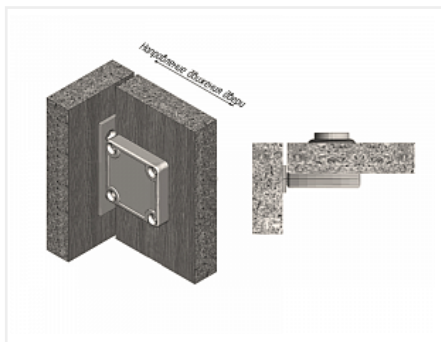

Замок мебельный для шкафов-купе №202, d19x22, с ответной планкой, хром

Модификации:	Замок с защелкой
Параметры модификаций:	Производитель, Назначение
Ассортимент:	Замки механические
Тип замка:	Защелкивающийся
Материал двери:	Дерево
Система замков:	стандарт
Производитель:	Китай
Тип открывания:	Раздвижной
Материал:	ZnAl (цинковый сплав)
Тип монтажа:	со сверлением
Количество фасадов:	1
Назначение:	для раздвижных дверей
Количество в упаковке:	240 шт

Код:
112561

Склад

Ваша цена: Розница

161.58 руб./шт

Дополнительные изображения:

Описание

Замок предназначен для запираения раздвижных дверей шкафов-купе. Ответная планка в комплекте.