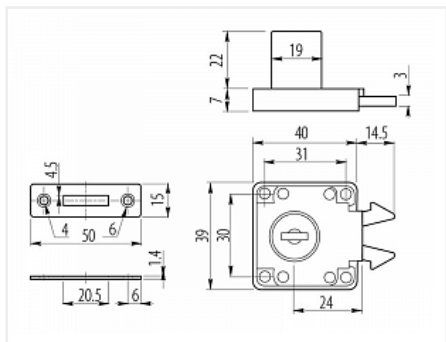

Замок мебельный для шкафов-купе №202, d19x22, с ответной планкой, хром

Модификации:	Замок с защелкой
Параметры модификаций:	Производитель, Назначение
Ассортимент:	Замки механические
Тип замка:	Защелкивающийся
Материал двери:	Дерево
Система замков:	стандарт
Производитель:	Китай
Тип открывания:	Раздвижной
Материал:	ZnAl (цинковый сплав)
Тип монтажа:	со сверлением
Количество фасадов:	1
Назначение:	для раздвижных дверей
Количество в упаковке:	240 шт

Код:
112561

Склад

Ваша цена: Розница

161.58 руб./шт

Дополнительные изображения:

Описание

Замок предназначен для запираения раздвижных дверей шкафов-купе. Ответная планка в комплекте.