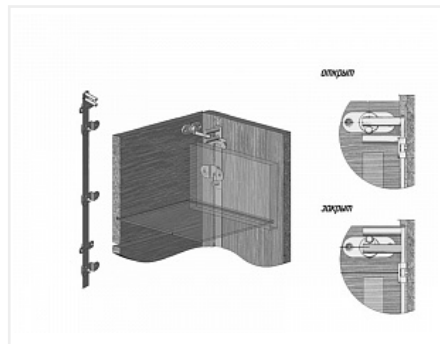

Замок мебельный центральный для 3-х ящиков d19x20мм №288/500, хром, крепление на фасад 2 шурупа

Модификации:	Замок центральный
Параметры модификаций:	Длина планки, мм, Производитель
Длина планки, мм:	500
Ассортимент:	Замки механические
Тип замка:	Центральный
Материал двери:	Дерево
Система замков:	стандарт
Производитель:	Китай
Тип открывания:	Центральный
Материал:	сталь
Тип монтажа:	со сверлением
Количество фасадов:	3
Количество в упаковке:	120 шт

Код:
110425

Склад

Ваша цена: Розница

235.00 руб./шт

Дополнительные изображения:

Описание

Замок центральный предназначен для закрывания трех выдвижных ящиков
Корпус замка монтируется на фасаде верхнего ящика.

В комплекте:

- 1 центральный поворотный замок;
- 2 ключа;
- 1 розетка цилиндра;
- 1 штанга центрального замка;
- 2 направляющие для штанги;
- 3 стопорные оправки;
- 3 стопорные планки выдвижного ящика.