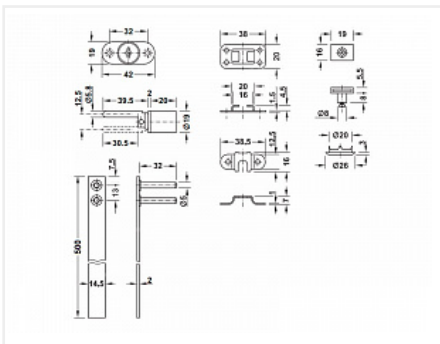

Замок мебельный центральный для 3-х ящиков d19x20мм №288/500, хром, крепление на фасад 2 шурупа

Модификации:	Замок центральный
Параметры модификаций:	Длина планки, мм, Производитель
Длина планки, мм:	500
Ассортимент:	Замки механические
Тип замка:	Центральный
Материал двери:	Дерево
Система замков:	стандарт
Производитель:	Китай
Тип открывания:	Центральный
Материал:	сталь
Тип монтажа:	со сверлением
Количество фасадов:	3
Количество в упаковке:	120 шт

Код:
110425

Склад

Ваша цена: Розница

235.00 руб./шт

Дополнительные изображения:

Описание

Замок центральный предназначен для закрывания трех выдвижных ящиков
Корпус замка монтируется на фасаде верхнего ящика.

В комплекте:

- 1 центральный поворотный замок;
- 2 ключа;
- 1 розетка цилиндра;
- 1 штанга центрального замка;
- 2 направляющие для штанги;
- 3 стопорные оправки;
- 3 стопорные планки выдвижного ящика.