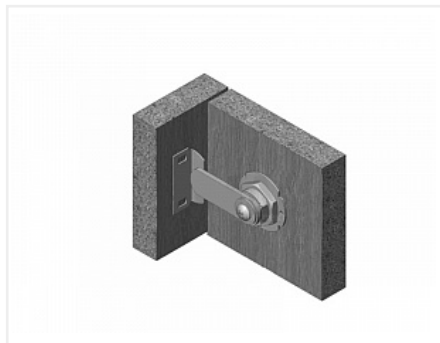

## Замок почтовый №103, d19x30, хром

Модификации:	<b>Замок почтовый</b>
Параметры модификаций:	<b>Длина цилиндра, мм</b>
Ассортимент:	<b>Замки механические</b>
Тип замка:	<b>Почтовый</b>
Материал двери:	<b>Дерево, Металл</b>
Система замков:	<b>стандарт</b>
Производитель:	<b>Китай</b>
Тип открывания:	<b>Распашной</b>
Материал:	<b>сталь</b>
Тип монтажа:	<b>со сверлением</b>
Длина цилиндра, мм:	<b>30</b>
Количество фасадов:	<b>1</b>
Количество в упаковке:	<b>240 шт</b>

### Описание

Замок поворотный почтовый, предназначен для зирания почтовых ящиков и распашных дверей.