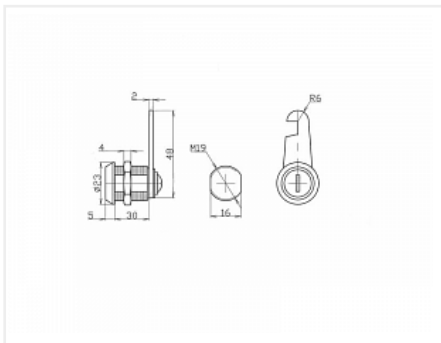

Замок почтовый №103, d19x30, хром

Модификации:	Замок почтовый
Параметры модификаций:	Длина цилиндра, мм
Ассортимент:	Замки механические
Тип замка:	Почтовый
Материал двери:	Дерево, Металл
Система замков:	стандарт
Производитель:	Китай
Тип открывания:	Распашной
Материал:	сталь
Тип монтажа:	со сверлением
Длина цилиндра, мм:	30
Количество фасадов:	1
Количество в упаковке:	240 шт

Код:
113536

Склад

Ваша цена: Розница

92.70 руб./шт

Дополнительные изображения:

Описание

Замок поворотный почтовый, предназначен для зирания почтовых ящиков и распашных дверей.

Сопутствующие товары

Код	Изображение	Название	Цена за единицу
201072		Ответная планка для замка, оцинкованная	4.89 руб.

Аналоги