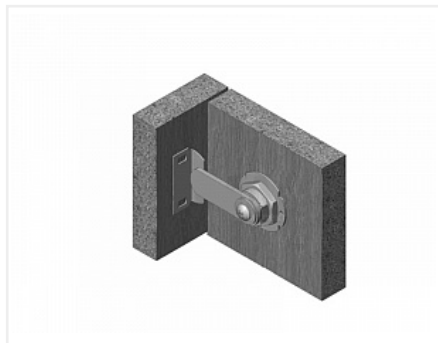

## Замок почтовый №103, d19x30, хром

Модификации:	<b>Замок почтовый</b>
Параметры модификаций:	<b>Длина цилиндра, мм</b>
Ассортимент:	<b>Замки механические</b>
Тип замка:	<b>Почтовый</b>
Материал двери:	<b>Дерево, Металл</b>
Система замков:	<b>стандарт</b>
Производитель:	<b>Китай</b>
Тип открывания:	<b>Распашной</b>
Материал:	<b>сталь</b>
Тип монтажа:	<b>со сверлением</b>
Длина цилиндра, мм:	<b>30</b>
Количество фасадов:	<b>1</b>
Количество в упаковке:	<b>240 шт</b>

### Описание

Замок поворотный почтовый, предназначен для зирания почтовых ящиков и распашных дверей.